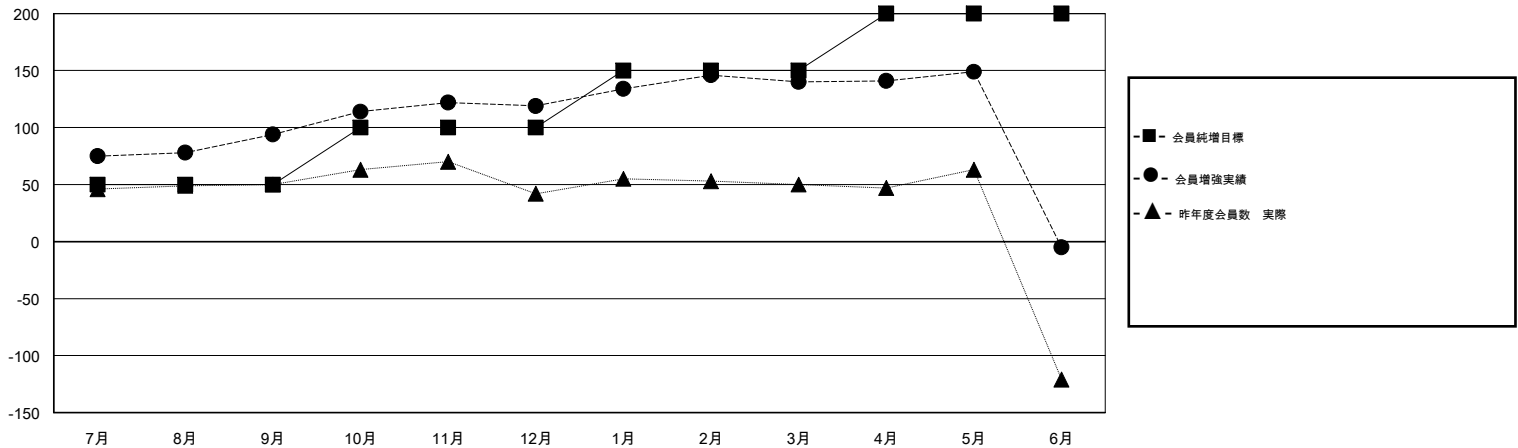

MONTHLY MEMBERSHIP PROGRESS REPORT

District 335 C

Results as of: 06/30/2018

GMT: MASAYOSHI MARUYAMA, YASUHISA NAKAMURA

地域 JAPAN

GMT会則地域

クラブ				名			
結果: 2017-2018				結果: 2017-2018			
四半期	新クラブ目標	新クラブ	解散クラブ	四半期	会員純増目標	会員増強実績	退会者(転籍を含む) 実際
7月/8月/9月	0	0	0	7月/8月/9月	50	161	55
10月/11月/12月	0	0	0	10月/11月/12月	50	85	56
1月/2月/3月	0	0	0	1月/2月/3月	50	86	63
4月/5月/6月	0	0	3	4月/5月/6月	50	69	211

新クラブ目標及び実績累計

会員目標及び実績累計

解散クラブ: 3	93 CLUBS OF 112 一名以上の新会員を登録	男女別		
		男性	3,269 (82.38%)	
		女性	699 (17.62%)	
		女性%年度目標: 200%		
退会者		世帯主/家族会員合計	0	
物故会員	45	会員累計データを見るには、ここをクリック	国際会費半額の家族会員	0
クラブ解散	61			
その他	279			
合計	385			