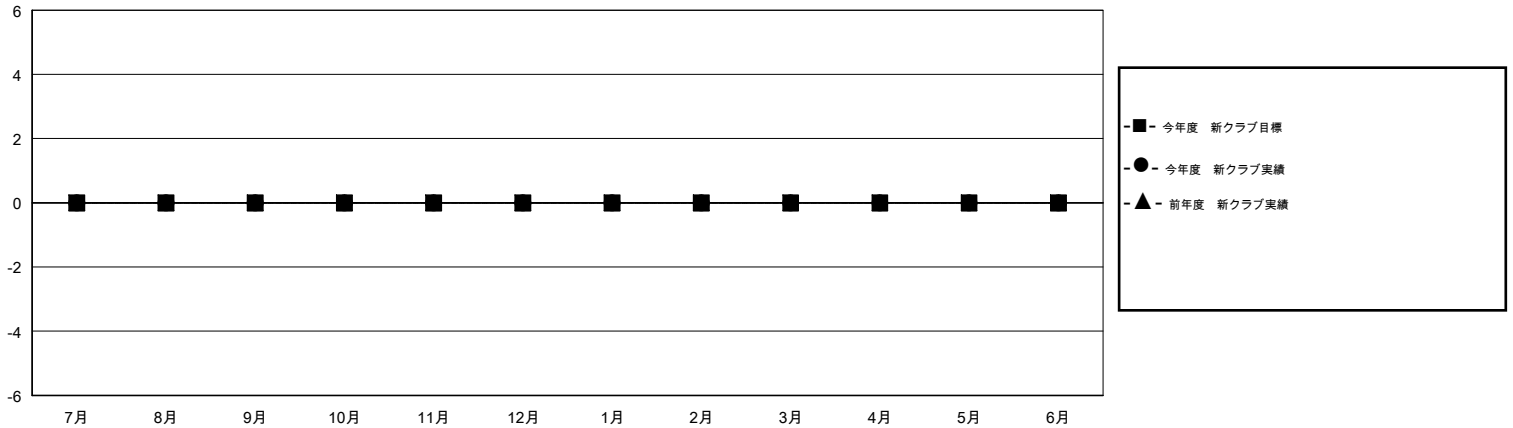

MONTHLY MEMBERSHIP PROGRESS REPORT

District 335 C

Results as of: 06/30/2018

GMT: MASAYOSHI MARUYAMA, YASUHISA NAKAMURA

地域 JAPAN

GMT会則地域

クラブ				名			
結果: 2017-2018				結果: 2017-2018			
四半期	新クラブ目標	新クラブ	解散クラブ	四半期	会員純増目標	会員増強実績	退会者(転籍を含む) 実際
7月/8月/9月	0	0	0	7月/8月/9月	50	161	55
10月/11月/12月	0	0	0	10月/11月/12月	50	85	56
1月/2月/3月	0	0	0	1月/2月/3月	50	86	63
4月/5月/6月	0	0	3	4月/5月/6月	50	69	211

新クラブ目標及び実績累計

会員目標及び実績累計

解散クラブ: 3	93 CLUBS OF 112 一名以上の新会員を登録	男女別		
		男性	3,269 (82.38%)	
		女性	699 (17.62%)	
		女性%年度目標: 200%		
退会者		世帯主/家族会員合計	0	
物故会員	45	会員累計データを見るには、ここをクリック	国際会費半額の家族会員	0
クラブ解散	61			
その他	279			
合計	385			